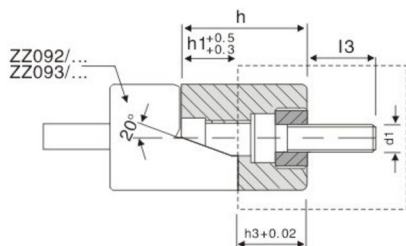

## 定位塊/locking block sets

M材質 Material	硬度 Hardness
1.2343	HRC50° ~56°

型號/Type	尺寸/dimension							Price 單價(¥)	
	h3	l3	r3	d3	h	b	a		h1
JHN11/20x20x10	12	12	4	M5	22	20	20	10	450.00
JHN11/20x40x10							40		500.00
JHN11/25x25x12	14	13	5	M6	26	25	25	12	600.00
JHN11/25x40x12							40		600.00
JHN11/32x32x16	18	15	6	M8	34	32	32	16	800.00
JHN11/32x50x16							50		800.00