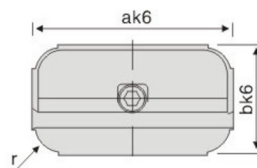

## 定位塊/locking block sets

M材質 Material	硬度 Hardness
1.2343	HRC50° ~56°

型號/Type	尺寸/dimension							Price 單價(¥)	
	h3	l3	r3	d3	h	b	a		h1
JHN11/20x20x10	12	12	4	M5	22	20	20	10	450.00
JHN11/20x40x10							40		500.00
JHN11/25x25x12	14	13	5	M6	26	25	25	12	600.00
JHN11/25x40x12							40		600.00
JHN11/32x32x16	18	15	6	M8	34	32	32	16	800.00
JHN11/32x50x16							50		800.00