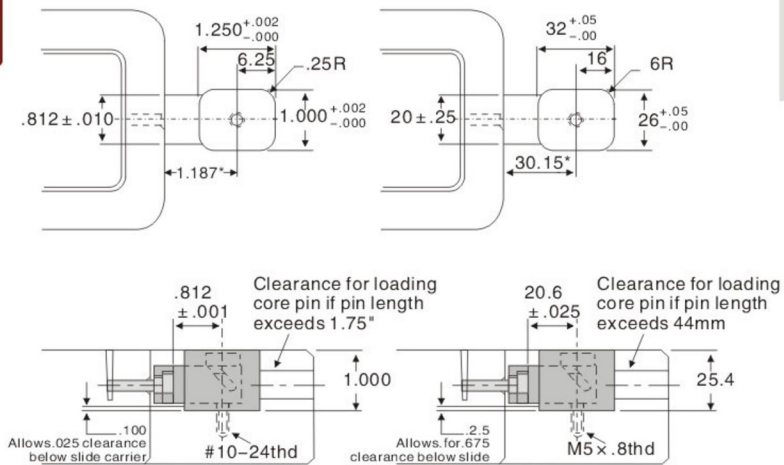

100系列斜頂裝置/100 series unilifter

英制标准(Inch)

公制标准(mm)

Type
JHN53-100 (英制/Inch)
JHN53-M-100(公制/mm)